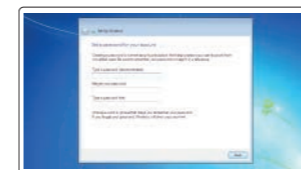

ANMÄRKNING: Ange lösenordet för åtkomst till det trådlösa nätverket när du blir ombedd om du ansluter till ett skyddat trådlöst nätverk.

Sign in to your Microsoft account or create a local account

Log på din Microsoft-konto eller opret en lokal konto

Kirjaudu Microsoft-tilillesi tai luo paikallinen tili

Logg inn på Microsoft-kontoen din eller opprett en lokal konto

Logga in till ditt Microsoft-konto eller skapa ett lokalt konto

Windows 7

Set up password for Windows